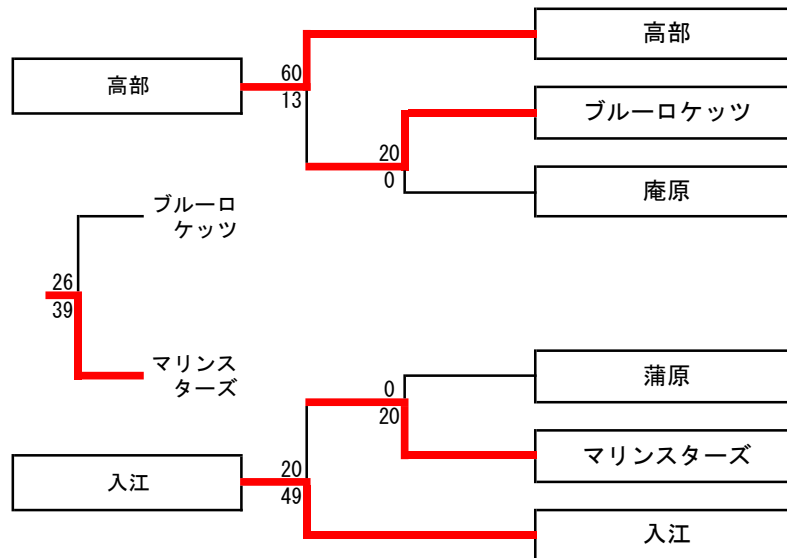

平成29年度 市民大会 兼 パナホームカップ清水地区予選 (男子)

【男子】予選1日目

Aブロック

	有度一	マリンスターズ	高部東	順位
有度一	-	39-16	53-17	1
マリンスターズ	16-39	-	26-10	2
高部東	17-53	10-26	-	3

Bブロック

	高部	ブルーロケッツ	由比	順位
高部	-	64-10	54-29	1
ブルーロケッツ	10-64	-	24-60	3
由比	29-54	60-24	-	2

Cブロック

	船越	蒲原	入江	順位
船越	-	61-35	13-64	2
蒲原	0-20	-	0-20	3
入江	64-13	62-10	-	1

Dブロック

【男子】予選2日目

【男子】決勝

■ 1~4位決定戦

	有度一	高部	入江	飯田東
有度一	-			42 - 25
高部		-	49 - 11	
入江		11 - 49	-	
飯田東	25 - 42			-

■ 5位決定戦

■ 7位決定戦