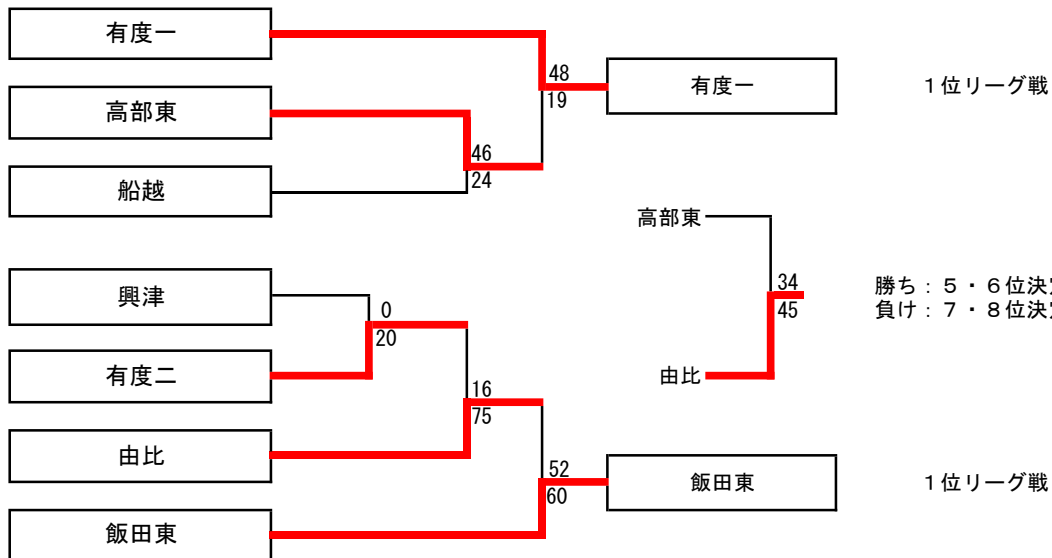

平成29年度 市民大会 兼 パナホームカップ清水地区予選 (男子)

【男子】予選1日目

Aブロック

	有度一	マリンスターズ	高部東	順位
有度一	-	39-16	53-17	1
マリンスターズ	16-39	-	26-10	2
高部東	17-53	10-26	-	3

Bブロック

	高部	ブルーロケッツ	由比	順位
高部	-	64-10	54-29	1
ブルーロケッツ	10-64	-	24-60	3
由比	29-54	60-24	-	2

Cブロック

	船越	蒲原	入江	順位
船越	-	61-35	13-64	2
蒲原	0-20	-	0-20	3
入江	64-13	62-10	-	1

Dブロック

【男子】予選2日目

【男子】決勝

■ 1~4位決定戦

	有度一	高部	入江	飯田東
有度一	-			42 - 25
高部		-	49 - 11	
入江		11 - 49	-	
飯田東	25 - 42			-

■ 5位決定戦

■ 7位決定戦