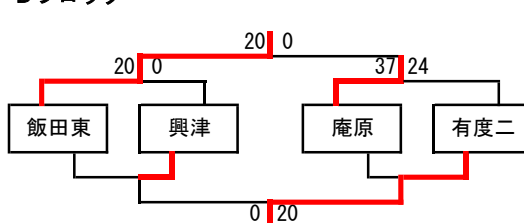

平成29年度 市民大会 兼 パナホームカップ清水地区予選 (男子)

【男子】予選1日目

Aブロック

	有度一	マリンスターズ	高部東	順位
有度一	-	39-16	53-17	1
マリンスターズ	16-39	-	26-10	2
高部東	17-53	10-26	-	3

Bブロック

	高部	ブルーロケッツ	由比	順位
高部	-	64-10	54-29	1
ブルーロケッツ	10-64	-	24-60	3
由比	29-54	60-24	-	2

Cブロック

	船越	蒲原	入江	順位
船越	-	61-35	13-64	2
蒲原	0-20	-	0-20	3
入江	64-13	62-10	-	1

Dブロック