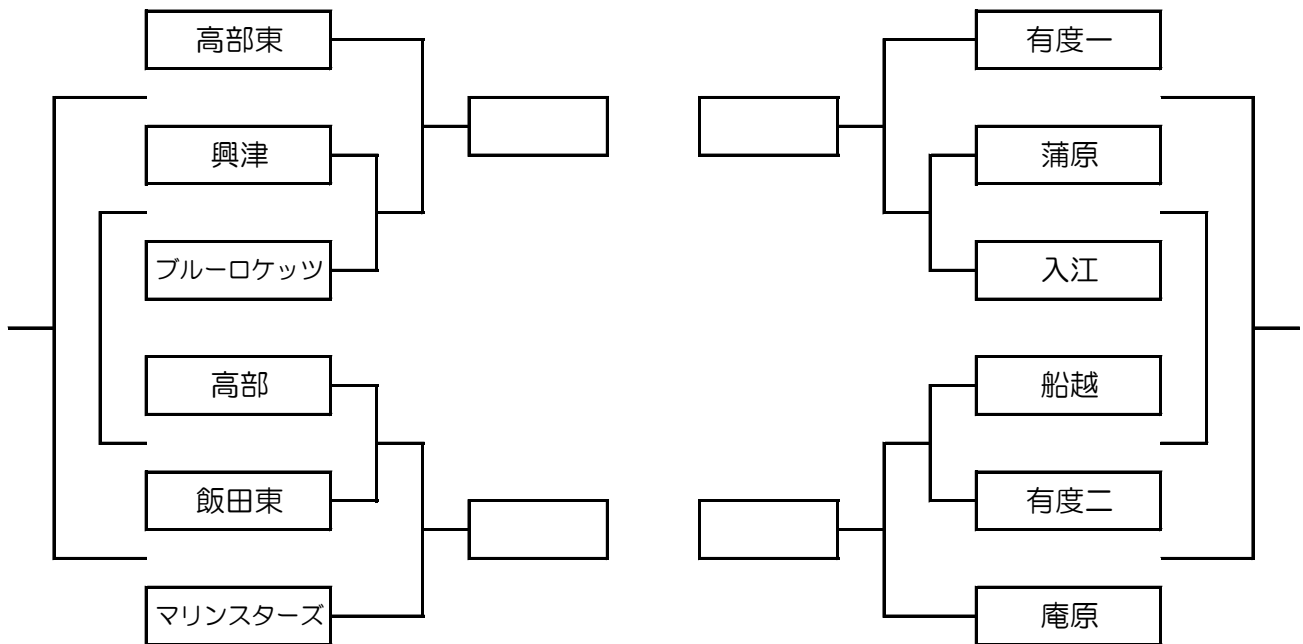

平成30年度 パナホームカップ 清水地区予選 (男子)

9/30：予選①リーグ

【男子Aブロック】

船越		50-23	23-40
飯田東	23-50		27-59
有度一	40-23	59-27	

【男子Bブロック】

高部東		95-17	70-18
興津	17-59		23-83
入江	18-70	83-23	

【男子Cブロック】

庵原		20-0	52-28
蒲原	0-20		0-20
高部	28-52	20-0	

【男子Dブロック】

有度二		14-82	13-56
ブルーロケッツ	82-14		27-37
マリンスターズ	56-13	37-23	

10/7：予選②トーナメント

10/8：順位決定戦

1～4位リーグ戦

						順位

5位決定戦

-

7位決定戦

-

順位

1位	2位	3位	4位	5位	6位	7位	8位